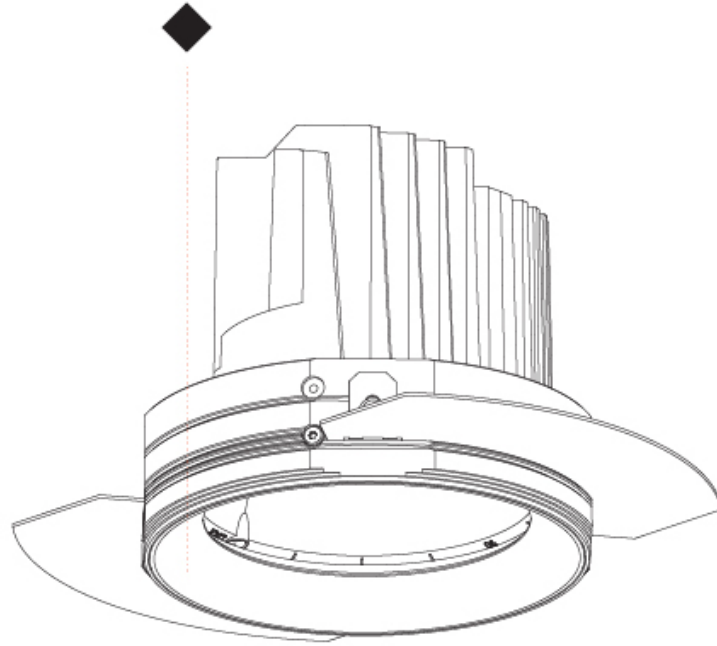

## BIONIQ ROUND SEMI ADJUSTABLE TRIMLESS

A35209-

PROJECT

TYPE

SPECIFIER

QUANTITY

DATE

PROJECT
TYPE
SPECIFIER
QUANTITY
DATE